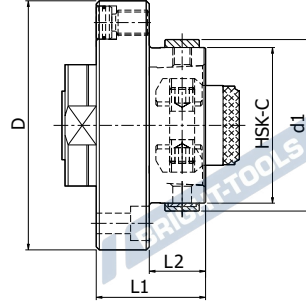

BRIGHT-TOOLS

Shrink Chuck, Module

法兰热缩刀柄

MOD

Size	d	D	D1	L	L1	L2	L3	N	G
MOD60-SF06-70	06	21	27	80	70	57	36	10	M5
MOD60-SF08-70	08	21	27	80	70	57	36	10	M6
MOD60-SF10-70	10	24	31.5	80	70	57	42	10	M8x1
MOD60-SF12-70	12	24	31.5	80	70	57	47	10	M10x1
MOD70-SF14-75	14	27	34	85	75	60	46	10	M10x1
MOD70-SF16-75	16	27	34	85	75	60	49	10	M12x1
MOD80-SF18-80	18	33	40.5	90	80	63	50	10	M12x1
MOD80-SF20-80	20	33	42	90	80	63	51	10	M16x1
MOD100-SF25-80	25	44	53	92	80	59	57	10	M16x1
MOD100-SF32-80	32	44	53	92	80	59	61	10	M16x1

Hydraulic Chuck, Module 法兰液压刀柄

MOD

Size	D	D1	d1	d2	d3	L1	L
MOD60-HY06-80	60	30	06	26	40	30	80
MOD60-HY08-80	60	30	08	28	40	30	80
MOD60-HY10-80	60	30	10	30	40	35	80
MOD60-HY12-80	60	30	12	32	40	40	80
MOD70-HY06-80	70	35	06	26	40	30	80
MOD70-HY08-80	70	35	08	28	40	30	80
MOD70-HY10-80	70	35	10	30	40	35	80
MOD70-HY12-80	70	35	12	32	40	40	80
MOD80-HY06-80	80	40	06	26	50	24	80
MOD80-HY08-80	80	40	08	28	50	25	80
MOD80-HY10-80	80	40	10	30	50	35	80
MOD80-HY12-80	80	40	12	32	50	44.5	80
MOD80-HY16-80	80	40	16	38	50	46	80
MOD80-HY20-80	80	40	20	42	50	47.5	80
MOD100-HY12-80	100	50	12	35	50	44.5	80
MOD100-HY16-80	100	50	16	38	50	46	80
MOD100-HY20-80	100	50	20	42	50	47.5	80
MOD100-HY25-90	100	50	25	57	63	59	90
MOD117-HY32-100	117	60	32	-	-	-	100

Flange Tool Holder Adatper Sleeve 法兰转换刀柄

MOD

Size	D	HSK-C	d1	L1	L2
MOD060-HSK32C-26	60	32	37	26	13
MOD070-HSK40C-30	70	40	45	30	15
MOD080-HSK50C-35	80	50	55	35	18
MOD100-HSK63C-60	100	63	70	60	39
MOD117-HSK80C-50	117	80	87	50	29
MOD140-HSK100C-70	140	100	110	70	42

Type 2

Size	D	D1	d	d1	L	L1	L2	L3	PCD	FIG
MOD060-ER16-48	60	40	30	6	58	48	10	15	44	1
MOD070-ER16-48	70	40	35	7	58	48	10	15	53	1
MOD080-ER16-49	80	40	40	7	59	49	10	16	63	1
MOD080-ER32-49	80	50	40	7	59	49	10	16	63	2
MOD100-ER40-63	100	63	50	9	75	63	12	18	79	2