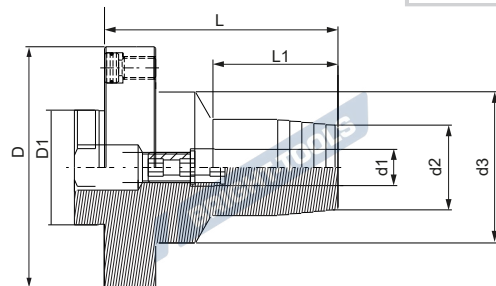

BRIGHT-TOOLS

Shrink Chuck, Module

法兰热缩刀柄

MOD

Size	d	D	D1	L	L1	L2	L3	N	G
MOD60-SF06-70	06	21	27	80	70	57	36	10	M5
MOD60-SF08-70	08	21	27	80	70	57	36	10	M6
MOD60-SF10-70	10	24	31.5	80	70	57	42	10	M8x1
MOD60-SF12-70	12	24	31.5	80	70	57	47	10	M10x1
MOD70-SF14-75	14	27	34	85	75	60	46	10	M10x1
MOD70-SF16-75	16	27	34	85	75	60	49	10	M12x1
MOD80-SF18-80	18	33	40.5	90	80	63	50	10	M12x1
MOD80-SF20-80	20	33	42	90	80	63	51	10	M16x1
MOD100-SF25-80	25	44	53	92	80	59	57	10	M16x1
MOD100-SF32-80	32	44	53	92	80	59	61	10	M16x1

Hydraulic Chuck, Module 法兰液压刀柄

MOD

Size	D	D1	d1	d2	d3	L1	L
MOD60-HY06-80	60	30	06	26	40	30	80
MOD60-HY08-80	60	30	08	28	40	30	80
MOD60-HY10-80	60	30	10	30	40	35	80
MOD60-HY12-80	60	30	12	32	40	40	80
MOD70-HY06-80	70	35	06	26	40	30	80
MOD70-HY08-80	70	35	08	28	40	30	80
MOD70-HY10-80	70	35	10	30	40	35	80
MOD70-HY12-80	70	35	12	32	40	40	80
MOD80-HY06-80	80	40	06	26	50	24	80
MOD80-HY08-80	80	40	08	28	50	25	80
MOD80-HY10-80	80	40	10	30	50	35	80
MOD80-HY12-80	80	40	12	32	50	44.5	80
MOD80-HY16-80	80	40	16	38	50	46	80
MOD80-HY20-80	80	40	20	42	50	47.5	80
MOD100-HY12-80	100	50	12	35	50	44.5	80
MOD100-HY16-80	100	50	16	38	50	46	80
MOD100-HY20-80	100	50	20	42	50	47.5	80
MOD100-HY25-90	100	50	25	57	63	59	90
MOD117-HY32-100	117	60	32	-	-	-	100