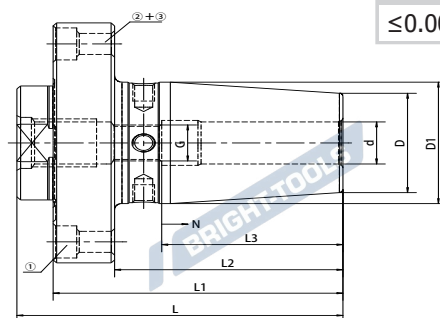

BRIGHT-TOOLS

Shrink Chuck, Module

法兰热缩刀柄

MOD

Size	d	D	D1	L	L1	L2	L3	N	G
MOD60-SF06-70	06	21	27	80	70	57	36	10	M5
MOD60-SF08-70	08	21	27	80	70	57	36	10	M6
MOD60-SF10-70	10	24	31.5	80	70	57	42	10	M8x1
MOD60-SF12-70	12	24	31.5	80	70	57	47	10	M10x1
MOD70-SF14-75	14	27	34	85	75	60	46	10	M10x1
MOD70-SF16-75	16	27	34	85	75	60	49	10	M12x1
MOD80-SF18-80	18	33	40.5	90	80	63	50	10	M12x1
MOD80-SF20-80	20	33	42	90	80	63	51	10	M16x1
MOD100-SF25-80	25	44	53	92	80	59	57	10	M16x1
MOD100-SF32-80	32	44	53	92	80	59	61	10	M16x1

Hydraulic Chuck, Module 法兰液压刀柄

MOD

Size	D	D1	d1	d2	d3	L1	L
MOD60-HY06-80	60	30	06	26	40	30	80
MOD60-HY08-80	60	30	08	28	40	30	80
MOD60-HY10-80	60	30	10	30	40	35	80
MOD60-HY12-80	60	30	12	32	40	40	80
MOD70-HY06-80	70	35	06	26	40	30	80
MOD70-HY08-80	70	35	08	28	40	30	80
MOD70-HY10-80	70	35	10	30	40	35	80
MOD70-HY12-80	70	35	12	32	40	40	80
MOD80-HY06-80	80	40	06	26	50	24	80
MOD80-HY08-80	80	40	08	28	50	25	80
MOD80-HY10-80	80	40	10	30	50	35	80
MOD80-HY12-80	80	40	12	32	50	44.5	80
MOD80-HY16-80	80	40	16	38	50	46	80
MOD80-HY20-80	80	40	20	42	50	47.5	80
MOD100-HY12-80	100	50	12	35	50	44.5	80
MOD100-HY16-80	100	50	16	38	50	46	80
MOD100-HY20-80	100	50	20	42	50	47.5	80
MOD100-HY25-90	100	50	25	57	63	59	90
MOD117-HY32-100	117	60	32	-	-	-	100

Type 2

Size	D	D1	d	d1	L	L1	L2	L3	PCD	FIG
MOD060-ER16-48	60	40	30	6	58	48	10	15	44	1
MOD070-ER16-48	70	40	35	7	58	48	10	15	53	1
MOD080-ER16-49	80	40	40	7	59	49	10	16	63	1
MOD080-ER32-49	80	50	40	7	59	49	10	16	63	2
MOD100-ER40-63	100	63	50	9	75	63	12	18	79	2